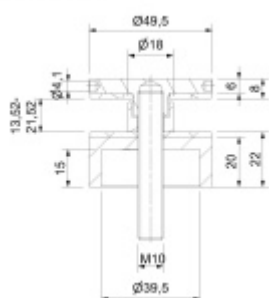

## Bodový úchyt pro sklo, černá matná, vysoký

Bodový úchyt pro sklo, nerez s povrchem černá matná

Závit: M10

Vhodné pro tloušťku skla 13,52 - 21,52 mm

Vzdálenost od zdi: 20 mm nebo 30 mm

Balení obsahuje těsnění + závitovou tyč

Vrtání do skla průměr 22 mm

Glasbohrung Ø22mm

### 20 mm

[Bodový úchyt pro sklo, černá matná, vysoký 20 mm](#)

DETAIL

Termín bude prověřen u dodavatele **16,69 € bez DPH**  
20,2 € s DPH