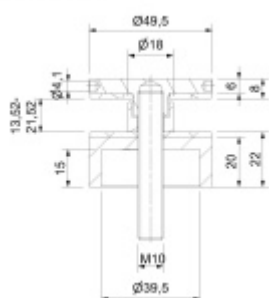

## Bodový úchyt pro sklo, černá matná, vysoký 30 mm

ID produktu: 28768

Bodový úchyt pro sklo, nerez s povrchem černá matná

Závit: M10

Vhodné pro tloušťku skla 13,52 - 21,52 mm

Vzdálenost od zdi: 20 mm nebo 30 mm

Balení obsahuje těsnění + závitovou tyč

Vrtání do skla průměr 22 mm

Glasbohrung Ø22mm

**Vaše cena bez DPH**

**484 Kč**

Vaše cena s DPH

585,64 Kč

Zobrazit produkt