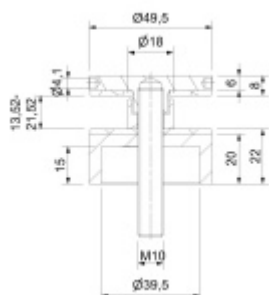

Produktový list

platný k 25. 4. 2026

luxusnikovani.cz
DELIVERED BY EFB

Bodový úchyt pro sklo, černá matná, vysoký 30 mm

ID produktu: 28768

Bodový úchyt pro sklo, nerez s povrchem černá matná

Závit: M10

Vhodné pro tloušťku skla 13,52 - 21,52 mm

Vzdálenost od zdi: 20 mm nebo 30 mm

Balení obsahuje těsnění + závitovou tyč

Vrtání do skla průměr 22 mm

Glasbohrung Ø22mm

Vaše cena bez DPH

19,76 €

Vaše cena s DPH

23,9 €