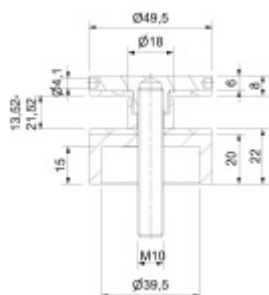

Produktový list

platný k 9. 6. 2026

luxusnikovani.cz
DELIVERED BY EFB

Glasbohrung Ø22mm

Bodový úchyt pro sklo, černá matná, vysoký 30 mm

ID produktu: 28768

Bodový úchyt pro sklo, nerez s povrchem černá matná

Závit: M10

Vhodné pro tloušťku skla 13,52 - 21,52 mm

Vzdálenost od zdi: 20 mm nebo 30 mm

Balení obsahuje těsnění + závitovou tyč

Vrtání do skla průměr 22 mm

Vaše cena bez DPH

19,76 €

Vaše cena s DPH