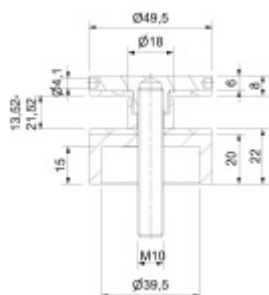

Produktový list

platný k 9. 6. 2026

luxusnikovani.cz
DELIVERED BY EFB

Glasbohrung Ø22mm

Bodový úchyt pro sklo, černá matná, vysoký 20 mm

ID produktu: 28769

Bodový úchyt pro sklo, nerez s povrchem černá matná

Závit: M10

Vhodné pro tloušťku skla 13,52 - 21,52 mm

Vzdálenost od zdi: 20 mm nebo 30 mm

Balení obsahuje těsnění + závitovou tyč

Vrtání do skla průměr 22 mm

Vaše cena bez DPH

409 Kč

Vaše cena s DPH