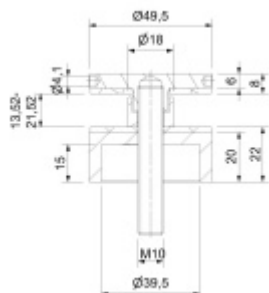

Produktový list

platný k 25. 4. 2026

luxusnikovani.cz
DELIVERED BY EFB

Glasbohrung Ø22mm

Bodový úchyt pro sklo, černá matná, vysoký 20 mm

ID produktu: 28769

Bodový úchyt pro sklo, nerez s povrchem černá matná

Závit: M10

Vhodné pro tloušťku skla 13,52 - 21,52 mm

Vzdálenost od zdi: 20 mm nebo 30 mm

Balení obsahuje těsnění + závitovou tyč

Vrtání do skla průměr 22 mm

Vaše cena bez DPH

409 Kč

Vaše cena s DPH