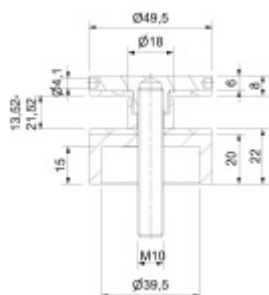

Produktový list

platný k 9. 6. 2026

luxusnikovani.cz
DELIVERED BY EFB

Glasbohrung Ø22mm

Bodový úchyt pro sklo, černá matná, vysoký 20 mm

ID produktu: 28769

Bodový úchyt pro sklo, nerez s povrchem černá matná

Závit: M10

Vhodné pro tloušťku skla 13,52 - 21,52 mm

Vzdálenost od zdi: 20 mm nebo 30 mm

Balení obsahuje těsnění + závitovou tyč

Vrtání do skla průměr 22 mm

Vaše cena bez DPH

16,69 €

Vaše cena s DPH