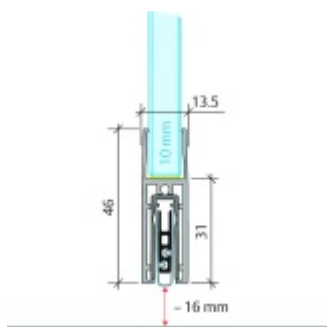

Vhodné zejména pro dveře z materiálu:

V případě objednávky samostatných profilů do celkové výše 2500,- Kč bez DPH bude k zakázce připočítán manipulační