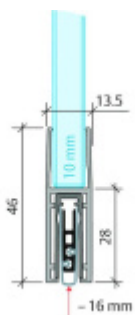

Produktový list

platný k 1. 11. 2024

luxusnikovani.cz
DELIVERED BY EFB

Automatická těsnící lišta Planet KG-F10, úzký 48 dB, standardní 1335 mm (lze zkrátit do 1210mm)

Planet^{swiss}

ID produktu: 28773

Automatická těsnící lišta pro skleněné dveře s tloušťkou 10 mm .

- Výška těsnící lišty až 16 mm
- Útlum až 48 dB
- Možnost seřízení výšky výsuvu lišty
- Záruka 7 let
- Vhodné pro objektové dveře s vysokým zatížením
- Krytka je vyrobena z eloxovaného hliníku

Součástí balení jsou boční krytky