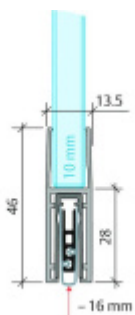

## Automatická těsnicí lišta Planet KG-F10, úzký 48 dB, standardní 960 mm (lze zkrátit do 835 mm)

**Planet**<sup>swiss</sup>

ID produktu: 28776

Automatická těsnicí lišta pro skleněné dveře s tloušťkou 10 mm .

- Výška těsnicí lišty až 16 mm
- Útlum až 48 dB
- Možnost seřízení výšky výsuvu lišty
- Záruka 7 let
- Vhodné pro objektové dveře s vysokým zatížením
- Krytka je vyrobena z eloxovaného hliníku

Součástí balení jsou boční krytky