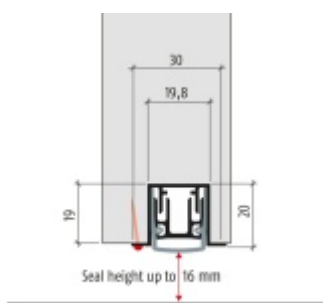

## Automatická těsnící lišta Planet PU RD, 50 dB, standardní 835 mm (lze zkrátit do 710 mm)

**Planet** SWISS <sup>®</sup>

ID produktu: 2878

Automatická těsnící lišta na dveře. Vhodné pro ocelové nebo hliníkové dveře.

- Výška těsnící lišty až 16 mm
- Útlum až 50 dB
- Možnost seřízení výšky výsuvu lišty
- Záruka 7 let
- Vhodné pro objektové dveře s vysokým zatížením

Součástí balení je spojovací materiál pro kovové dveře