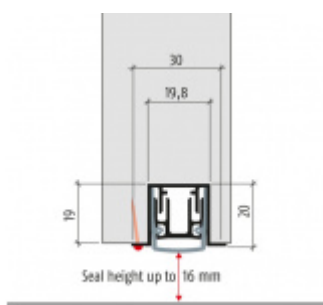

Produktový list

platný k 1. 12. 2022

luxusnikovani.cz
DELIVERED BY EFB

Automatická těsnicí lišta Planet PU RD, 50 dB, standardní 835 mm (lze zkrátit do 710 mm)

Planet^{swiss}

ID produktu: 2878

Automatická těsnicí lišta na dveře. Vhodné pro ocelové nebo hliníkové dveře.

- Výška těsnicí lišty až 16 mm
- Útlum až 50 dB
- Možnost seřízení výšky výsuvu lišty
- Záruka 7 let
- Vhodné pro objektové dveře s vysokým zatížením

Součástí balení je spojovací materiál pro kovové dveře