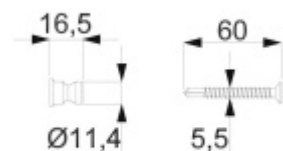

Produktový list

platný k 30. 4. 2026

luxusnikovani.cz
DELIVERED BY EFB