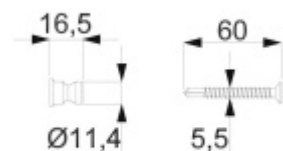

Produktový list

platný k 29. 4. 2026

luxusnikovani.cz
DELIVERED BY EFB