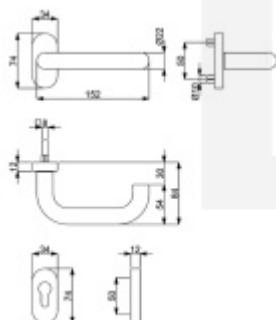

1/2 sady levá

[Klika s úzkou rozetou Súdmetall Paula III-R, 22 mm, TopSpeed, požární](#)
[1/2 sady levá](#)

1/2 sady pravá

DETAIL

Termín bude prověřen u dodavatele

1 605 Kč bez DPH
1 942,05 Kč s DPH