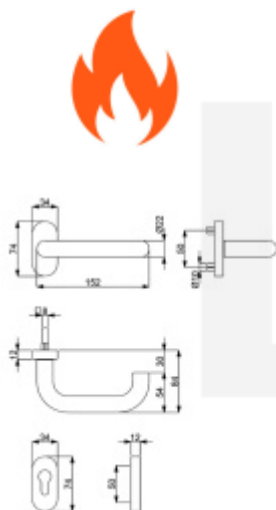

Produktový list

platný k 6. 6. 2026

luxusnikovani.cz
DELIVERED BY EFB

Klika s úzkou rozetou Súdmetall Paula III-R, 22 mm, TopSpeed, požární

Kování na rámové dveře s vysokým zatížením a požární odolností

Klika je pevně spojená s rozetou a pružinou.

Kování je klasifikováno dle EN 1906 ve 4. objektové třídě.

System TopSpeed umožňuje velmi jednoduchou a stabilní montáž eliminující chybu.

Uvedená cena je za 1/2 sady včetně zámkové rozety bez čtyřhranu

Otvor pro čtyřhran 9 mm.

Rozměr rozety: 74 x 34 x 10 mm

Rozměry kliky: průměr 22 mm, délka 140 mm

Materiál: nerez kartáčovaná

Vhodné pro použití na panikové dveře dle EN 179 + požární dveře dle DIN 18273

1/2 sady levá

[Klika s úzkou rozetou Súdmetall Paula III-R, 22 mm, TopSpeed, požární](#)
[1/2 sady levá](#)

1/2 sady pravá

DETAIL

Termín bude prověřen u dodavatele

65,51 € bez DPH
79,27 € s DPH