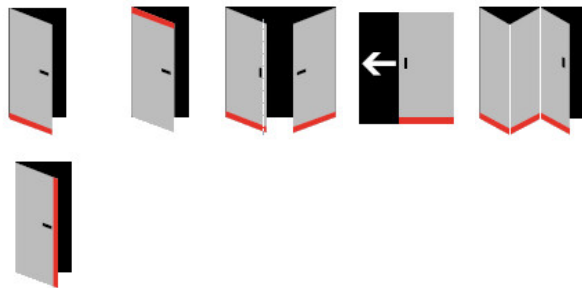

Produktový list

platný k 25. 5. 2026

luxusnikovani.cz
DELIVERED BY EFB

Automatická těsnící lišta Planet PU RD, 50 dB, standardní 835 mm (lze zkrátit do 710 mm)

Planet SWISS [®]

ID produktu: 2878

Automatická těsnící lišta na dveře. Vhodné pro ocelové nebo hliníkové dveře.

- Výška těsnící lišty až 16 mm
- Útlum až 50 dB
- Možnost seřízení výšky výsuvu lišty
- Záruka 7 let
- Vhodné pro objektové dveře s vysokým zatížením

Součástí balení je spojovací materiál pro kovové dveře

Vlastnosti automatické lišty:

Na objednávku lze dodat tyto úpravy :

Způsob instalace do dveří:

Vhodné zejména pro dveře z materiálu:

V případě objednávky samostatných profilů do celkové výše 2500,- Kč bez DPH bude k zakázce připočítán manipulační poplatek ve výši 500,- Kč bez DPH. Při objednávce nad 2500,- Kč je cena za kus konečná.