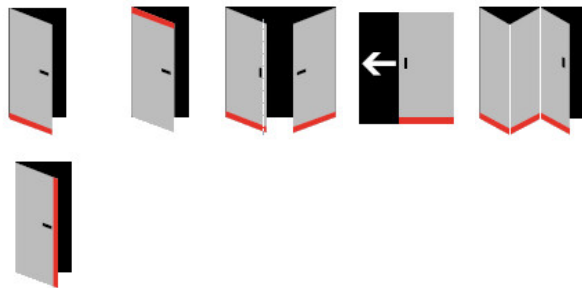

Produktový list

platný k 23. 5. 2026

luxusnikovani.cz
DELIVERED BY EFB

Automatická těsnící lišta Planet PU RD, 50 dB, standardní 960 mm (lze zkrátit do 835 mm)

Planet SWISS [®]

ID produktu: 2879

Automatická těsnící lišta na dveře. Vhodné pro ocelové nebo hliníkové dveře.

- Výška těsnící lišty až 16 mm
- Útlum až 50 dB
- Možnost seřízení výšky výsuvu lišty
- Záruka 7 let
- Vhodné pro objektové dveře s vysokým zatížením

Součástí balení je spojovací materiál pro kovové dveře

Vlastnosti automatické lišty:

Na objednávku lze dodat tyto úpravy :

Způsob instalace do dveří:

Vhodné zejména pro dveře z materiálu:

V případě objednávky samostatných profilů do celkové výše 2500,- Kč bez DPH bude k zakázce připočítán manipulační poplatek ve výši 500,- Kč bez DPH. Při objednávce nad 2500,- Kč je cena za kus konečná.