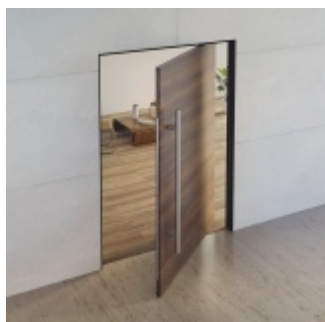

Produktový list

platný k 18. 4. 2026

luxusnikovani.cz
DELIVERED BY EFB

Automatická padací lišta pro pivotové dveře, falc

Planet^{swiss}

Speciální automatická lišta vhodná pro dveře s pivotovými panty.

- Rozšíření pro Planet US
- Modul pro otočné pivotové dveře s falcem
- Modulární systém snižuje nároky na skladování
- Vhodné pro dveře speciálních rozměrů
- Dlouhá životnost díky silově oddělenému pouzdru
- Tiché otevírání
- Umožňuje použití úzkých křídel otočných dveří
- Jednoduchá instalace
- Těsnění proti hluku, kouři, požáru a energetickým ztrátám
- Lepší přístupnost díky snížené aktivační síle

Vlastnosti automatické lišty:

Nerez

[Automatická padací lišta pro pivotové dveře, falc](#)
[Nerez](#)

DETAIL

Termín bude prověřen u dodavatele **763 Kč bez DPH**
923,23 Kč s DPH

Černá

[Automatická padací lišta pro pivotové dveře, falc](#)
[Černá](#)