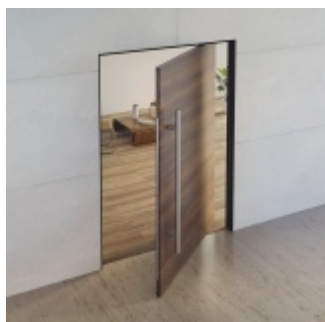

Produktový list

platný k 29. 4. 2026

luxusnikovani.cz
DELIVERED BY EFB

Automatická padací lišta pro pivotové dveře, falc

Planet^{swiss}

Speciální automatická lišta vhodná pro dveře s pivotovými panty.

- Rozšíření pro Planet US
- Modul pro otočné pivotové dveře s falcem
- Modulární systém snižuje nároky na skladování
- Vhodné pro dveře speciálních rozměrů
- Dlouhá životnost díky silově oddělenému pouzdru
- Tiché otevírání
- Umožňuje použití úzkých křídel otočných dveří
- Jednoduchá instalace
- Těsnění proti hluku, kouři, požáru a energetickým ztrátám
- Lepší přístupnost díky snížené aktivační síle

Vlastnosti automatické lišty:

Nerez

[Automatická padací lišta pro pivotové dveře, falc
Nerez](#)

DETAIL

Termín bude prověřen u dodavatele **31,14 € bez DPH**
37,68 € s DPH

Černá

[Automatická padací lišta pro pivotové dveře, falc
Černá](#)