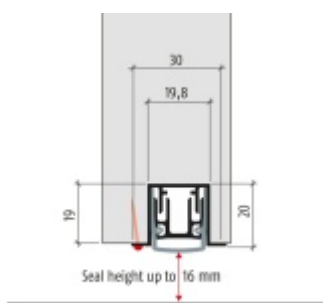

## Automatická těsnící lišta Planet PU RD, 50 dB, standardní 960 mm (lze zkrátit do 835 mm)

**Planet** SWISS

ID produktu: 2879

Automatická těsnící lišta na dveře. Vhodné pro ocelové nebo hliníkové dveře.

- Výška těsnící lišty až 16 mm
- Útlum až 50 dB
- Možnost seřízení výšky výsuvu lišty
- Záruka 7 let
- Vhodné pro objektové dveře s vysokým zatížením

Součástí balení je spojovací materiál pro kovové dveře