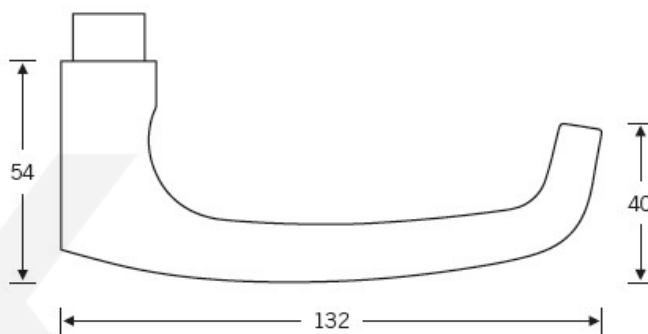

## Kování FSB 12 1045 ASL Nerez kartáčovaná, klika / koule, Cylindrická vložka

**FSB**

ID produktu: 288

Tento model vychází ze stejného konceptu, jako je model klika FSB 1015, který je velmi oblíben. FSB 1045 byl vytvořen, aby bylo možné použít stejný tvar i pro panikové dveře.