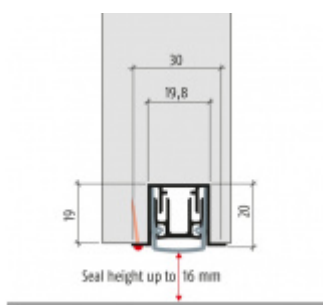

Produktový list

platný k 5. 11. 2024

luxusnikovani.cz
DELIVERED BY EFB

Automatická těsnicí lišta Planet PU RD, 50 dB, standardní 1085 mm (lze zkrátit do 960 mm)

Planet^{swiss}

ID produktu: 2880

Automatická těsnicí lišta na dveře. Vhodné pro ocelové nebo hliníkové dveře.

- Výška těsnicí lišty až 16 mm
- Útlum až 50 dB
- Možnost seřízení výšky výsuvu lišty
- Záruka 7 let
- Vhodné pro objektové dveře s vysokým zatížením

Součástí balení je spojovací materiál pro kovové dveře