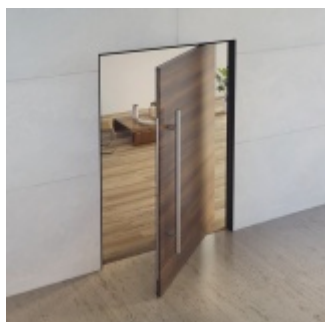

Automatická padací lišta pro pivotové dveře, falc Nerez

Planet^{swiss}

ID produktu: 28807

Speciální automatická lišta vhodná pro dveře s pivotovými panty.

- Rozšíření pro Planet US
- Modul pro otočné pivotové dveře s falcem
- Modulární systém snižuje nároky na skladování
- Vhodné pro dveře speciálních rozměrů
- Dlouhá životnost díky silově oddělenému pouzdru
- Tiché otevírání
- Umožňuje použití úzkých křídel otočných dveří
- Jednoduchá instalace
- Těsnění proti hluku, kouři, požáru a energetickým ztrátám
- Lepší přístupnost díky snížené aktivační síle

Vlastnosti automatické lišty: