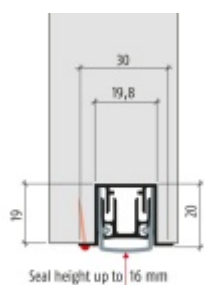

- Výška těsnící lišty až 16 mm
- Útlum až 50 dB
- Možnost seřízení výšky výsuvu lišty
- Záruka 7 let
- Vhodné pro objektové dveře s vysokým zatížením

Součástí balení je spojovací materiál pro kovové dveře