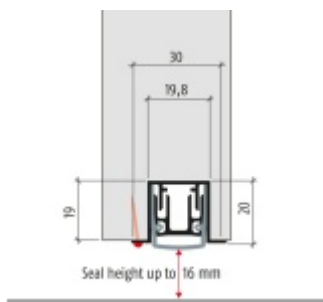

- Výška těsnící lišty až 16 mm
- Útlum až 50 dB
- Možnost seřízení výšky výsuvu lišty
- Záruka 7 let
- Vhodné pro objektové dveře s vysokým zatížením

Součástí balení je spojovací materiál pro kovové dveře