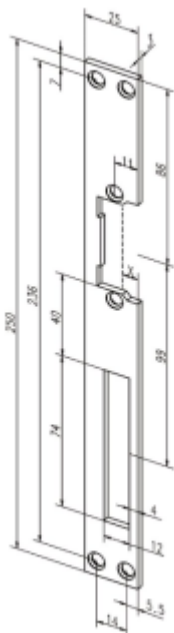

Produktový list

platný k 27. 5. 2026

luxusnikovani.cz
DELIVERED BY EFB

Lišta pro dveřní otvírače effeff 2140/2135

ASSA ABLOY

Čelní plech pro instalaci dveřních otvíračů effeff

02140-01/pozink

02135-01/nerez

Tento produkt nelze objednat samostatně. Dodávka je možná pouze v případě objednání společně s dveřním otvíračem!

02135-01/nerez

[Lišta pro dveřní otvírače effeff 2140/2135
02135-01/nerez](#)

DETAIL

Termín bude prověřen u dodavatele