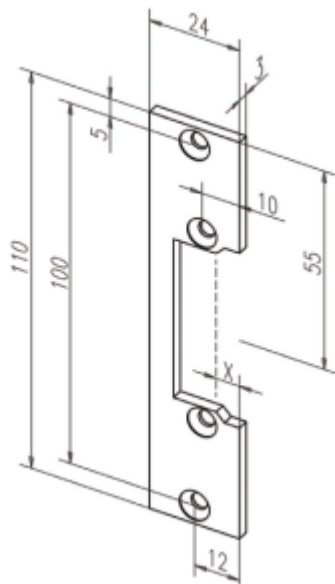

## Lišta pro dveřní otvírače effeff 10640, 10635

ASSA ABLOY

Čelní plech pro instalaci dveřních otvíračů effeff

10640-01/pozink

10635-01/nerez

**Tento produkt nelze objednat samostatně. Dodávka je možná pouze v případě objednání společně s dveřním otvíračem!**