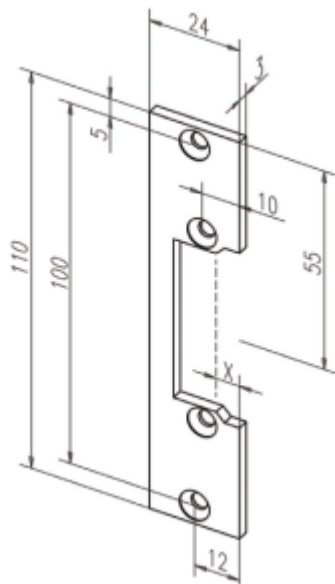

Produktový list

platný k 28. 4. 2026

luxusnikovani.cz
DELIVERED BY EFB

Lišta pro dveřní otvírače effeff 10640, 10635

ASSA ABLOY

Čelní plech pro instalaci dveřních otvíračů effeff

10640-01/pozink

10635-01/nerez

Tento produkt nelze objednat samostatně. Dodávka je možná pouze v případě objednání společně s dveřním otvíračem!

10635-01/nerez

[Lišta pro dveřní otvírače effeff 10640, 10635 10635-01/nerez](#)

DETAIL

Termín bude prověřen u dodavatele