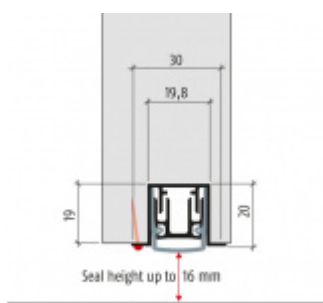

## Automatická těsnicí lišta Planet PU RD, 50 dB, standardní 1585 mm (lze zkrátit do 1460 mm)

**Planet**<sup>swiss</sup>

ID produktu: 2884

Automatická těsnicí lišta na dveře. Vhodné pro ocelové nebo hliníkové dveře.

- Výška těsnicí lišty až 16 mm
- Útlum až 50 dB
- Možnost seřízení výšky výsuvu lišty
- Záruka 7 let
- Vhodné pro objektové dveře s vysokým zatížením

Součástí balení je spojovací materiál pro kovové dveře