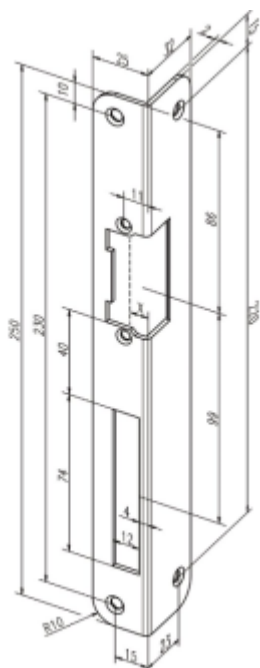

## Lišta pro dveřní otvírače effeff 32440

ASSA ABLOY

Čelní plech pro instalaci dveřních otvíračů effeff

32440-04/pozink/L

32440-05/pozink/P

**Tento produkt nelze objednat samostatně. Dodávka je možná pouze v případě objednání společně s dveřním otvíračem!**