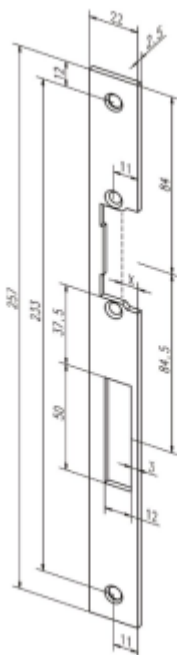

Produktový list

platný k 27. 5. 2026

luxusnikovani.cz
DELIVERED BY EFB

Lišta pro dveřní otvírače effeff 34340

ASSA ABLOY

ID produktu: 28841

Čelní plech pro instalaci dveřních otvíračů effeff

34340-01/pozink