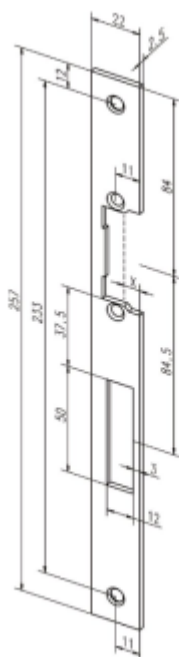

Produktový list

platný k 22. 4. 2026

luxusnikovani.cz
DELIVERED BY EFB

Lišta pro dveřní otvírače effeff 34340

ASSA ABLOY

ID produktu: 28841

Čelní plech pro instalaci dveřních otvíračů effeff

34340-01/pozink