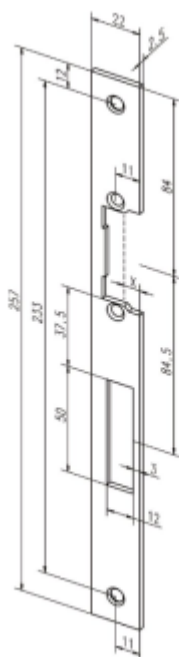

Produktový list

platný k 7. 6. 2026

luxusnikovani.cz
DELIVERED BY EFB

Lišta pro dveřní otvírače effeff 34340

ASSA ABLOY

ID produktu: 28841

Čelní plech pro instalaci dveřních otvíračů effeff

34340-01/pozink