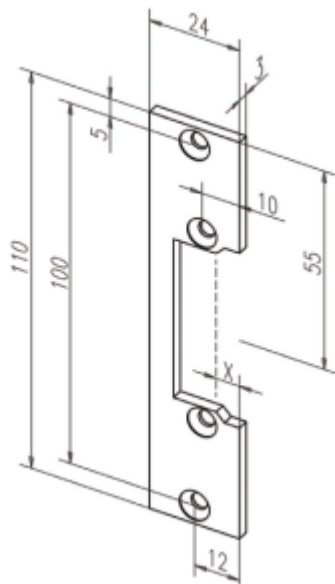

Produktový list

platný k 26. 4. 2026

luxusnikovani.cz
DELIVERED BY EFB

Lišta pro dveřní otvírače effeff 10640, 10635 10635-01/nerez

ASSA ABLOY

ID produktu: 28844

Čelní plech pro instalaci dveřních otvíračů effeff