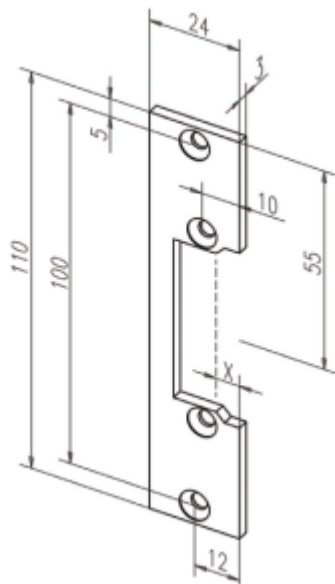

Produktový list

platný k 27. 4. 2026

luxusnikovani.cz
DELIVERED BY EFB

Lišta pro dveřní otvírače effeff 10640, 10635 10635-01/nerez

ASSA ABLOY

ID produktu: 28844

Čelní plech pro instalaci dveřních otvíračů effeff