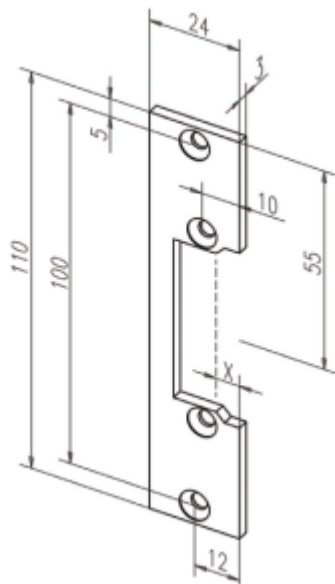

Produktový list

platný k 5. 6. 2026

luxusnikovani.cz
DELIVERED BY EFB

Lišta pro dveřní otvírače effeff 10640, 10635 10640-01/pozink

ASSA ABLOY

ID produktu: 28845

Čelní plech pro instalaci dveřních otvíračů effeff