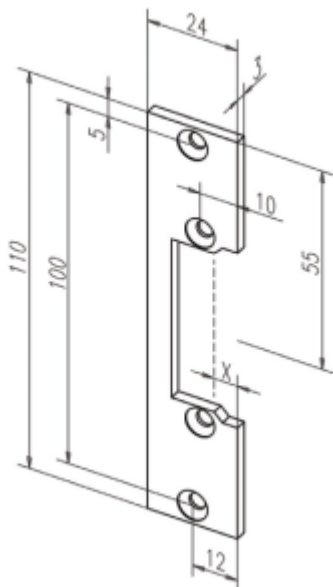

## Lišta pro dveřní otvírače effeff 10640, 10635 10640-01/pozink

**ASSA ABLOY**

ID produktu: 28845

Čelní plech pro instalaci dveřních otvíračů effeff

10640-01/pozink

10635-01/nerez

**Tento produkt nelze objednat samostatně. Dodávka je možná pouze v případě objednání společně s dveřním otvíračem!**