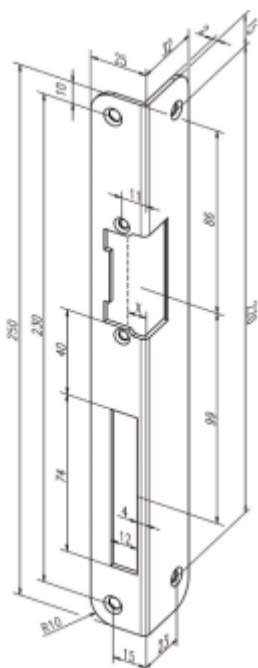

Produktový list

platný k 27. 4. 2026

luxusnikovani.cz
DELIVERED BY EFB

Lišta pro dveřní otvírače effeff 32440 32440-04/levý

ASSA ABLOY

ID produktu: 28847

Čelní plech pro instalaci dveřních otvíračů effeff

32440-04/pozink/L