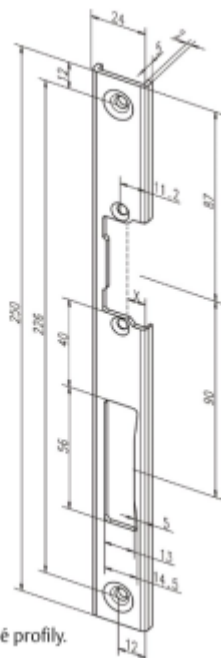

Produktový list

platný k 26. 5. 2026

luxusnikovani.cz
DELIVERED BY EFB

Lišta pro dveřní otvírače effeff 39135

ASSA ABLOY

Čelní plech pro instalaci dveřních otvíračů effeff

Vhodný pro plastové profily.

Nerezová ocel

39135-04/levý

39135-05/pravý

Tento produkt nelze objednat samostatně. Dodávka je možná pouze v případě objednání společně s dveřním otvíračem!

Levé

[Lišta pro dveřní otvírače effeff 39135](#)

[Levé](#)

DETAIL