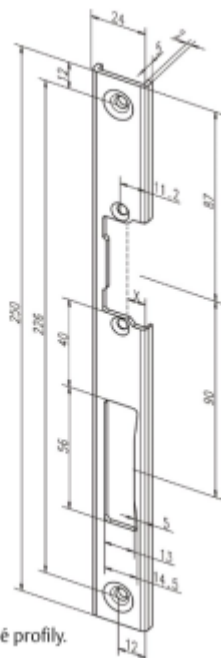

Produktový list

platný k 11. 4. 2026

luxusnikovani.cz
DELIVERED BY EFB

Lišta pro dveřní otvírače effeff 39135

ASSA ABLOY

Čelní plech pro instalaci dveřních otvíračů effeff

Vhodný pro plastové profily.

Nerezová ocel

39135-04/levý

39135-05/pravý

Tento produkt nelze objednat samostatně. Dodávka je možná pouze v případě objednání společně s dveřním otvíračem!

Levé

[Lišta pro dveřní otvírače effeff 39135](#)

[Levé](#)

DETAIL