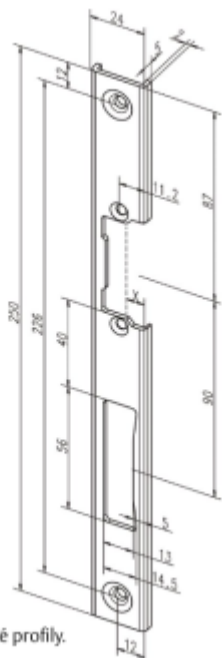

Produktový list

platný k 7. 6. 2026

luxusnikovani.cz
DELIVERED BY EFB

Lišta pro dveřní otvírače effeff 39135

ASSA ABLOY

Čelní plech pro instalaci dveřních otvíračů effeff

Vhodný pro plastové profily.

Nerezová ocel

39135-04/levý

39135-05/pravý

Tento produkt nelze objednat samostatně. Dodávka je možná pouze v případě objednání společně s dveřním otvíračem!

Levé

[Lišta pro dveřní otvírače effeff 39135](#)

[Levé](#)

DETAIL