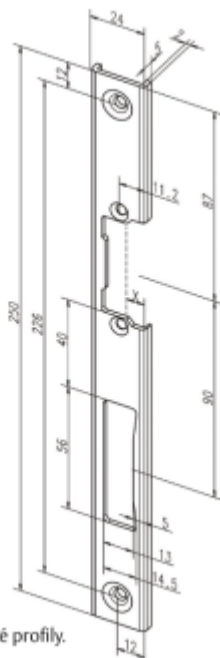

Produktový list

platný k 7. 6. 2026

luxusnikovani.cz
DELIVERED BY EFB

Vhodný pro plastové profily.

Lišta pro dveřní otvírače effeff 39135 Levé

ASSA ABLOY

ID produktu: 28849

Čelní plech pro instalaci dveřních otvíračů effeff

Vhodný pro plastové profily.

Nerezová ocel

39135-04/levý

39135-05/pravý

Tento produkt nelze objednat samostatně. Dodávka je možná pouze v případě objednání společně s dveřním otvíračem!

Vaše cena bez DPH

53,67 €