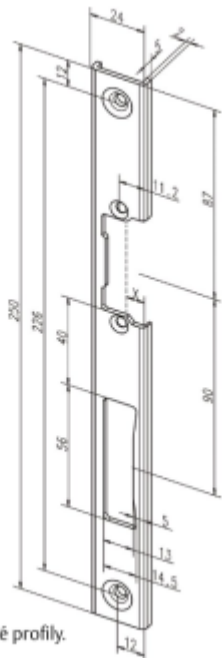

Produktový list

platný k 22. 4. 2026

luxusnikovani.cz
DELIVERED BY EFB

Vhodný pro plastové profily.

Lišta pro dveřní otvírače effeff 39135 Levé

ASSA ABLOY

ID produktu: 28849

Čelní plech pro instalaci dveřních otvíračů effeff

Vhodný pro plastové profily.

Nerezová ocel

39135-04/levý

39135-05/pravý

Tento produkt nelze objednat samostatně. Dodávka je možná pouze v případě objednání společně s dveřním otvíračem!

Vaše cena bez DPH

53,67 €