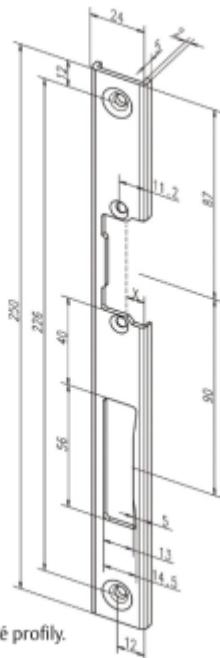

Produktový list

platný k 27. 5. 2026

luxusnikovani.cz
DELIVERED BY EFB

Vhodný pro plastové profily.

Lišta pro dveřní otvírače effeff 39135 Pravé

ASSA ABLOY

ID produktu: 28850

Čelní plech pro instalaci dveřních otvíračů effeff

Vhodný pro plastové profily.

Nerezová ocel

39135-04/levý

39135-05/pravý

Tento produkt nelze objednat samostatně. Dodávka je možná pouze v případě objednání společně s dveřním otvíračem!

Vaše cena bez DPH

1 139 Kč

Vaše cena s DPH

1 378,19 Kč

Zobrazit produkt