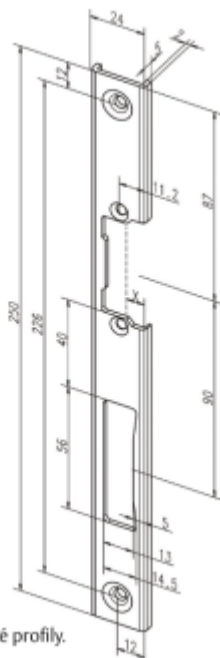

Produktový list

platný k 27. 5. 2026

luxusnikovani.cz
DELIVERED BY EFB

Vhodný pro plastové profily.

Lišta pro dveřní otvírače effeff 39135 Pravé

ASSA ABLOY

ID produktu: 28850

Čelní plech pro instalaci dveřních otvíračů effeff

Vhodný pro plastové profily.

Nerezová ocel

39135-04/levý

39135-05/pravý

Tento produkt nelze objednat samostatně. Dodávka je možná pouze v případě objednání společně s dveřním otvíračem!

Vaše cena bez DPH

46,49 €