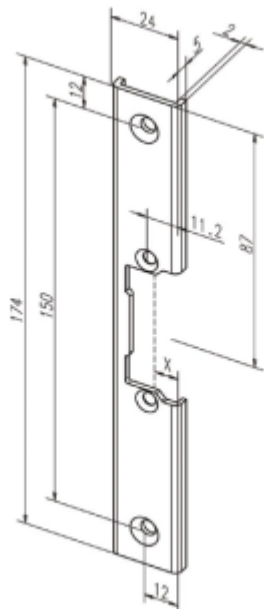

Produktový list

platný k 11. 4. 2026

luxusnikovani.cz
DELIVERED BY EFB

Lišta pro dveřní otvírače effeff 93635

ASSA ABLOY

ID produktu: 28851

Čelní plech pro instalaci dveřních otvíračů effeff

Vhodný pro plastové profily.