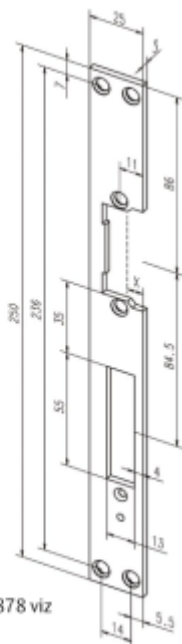

Produktový list

platný k 11. 4. 2026

luxusnikovani.cz
DELIVERED BY EFB

Připraven pro kontakt 878 viz str. 126.

Lišta pro dveřní otvírače effeff 00240

ASSA ABLOY

ID produktu: 28852

Čelní plech pro instalaci dveřních otvíračů effeff