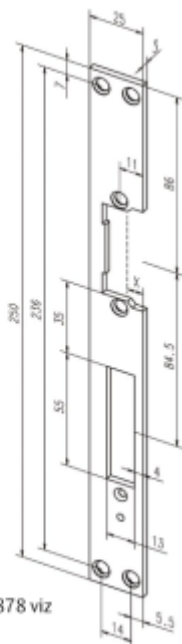

Produktový list

platný k 26. 5. 2026

luxusnikovani.cz
DELIVERED BY EFB

Připraven pro kontakt 878 viz str. 126.

Lišta pro dveřní otvírače effeff 00240

ASSA ABLOY

ID produktu: 28852

Čelní plech pro instalaci dveřních otvíračů effeff