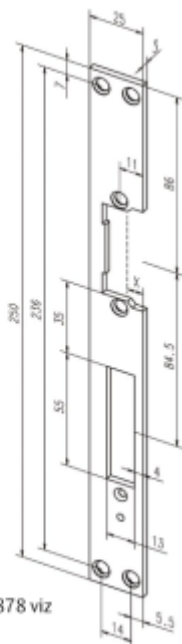

Produktový list

platný k 7. 6. 2026

luxusnikovani.cz
DELIVERED BY EFB

Připraven pro kontakt 878 viz str. 126.

Lišta pro dveřní otvírače effeff 00240

ASSA ABLOY

ID produktu: 28852

Čelní plech pro instalaci dveřních otvíračů effeff