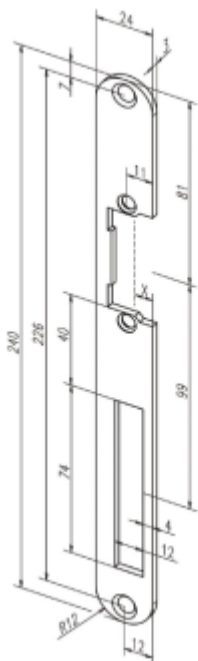

## Lišta pro dveřní otvírače effeff 17401

ASSA ABLOY

ID produktu: 28853

Čelní plech pro instalaci dveřních otvíračů effeff

Barva šedá

**Tento produkt nelze objednat samostatně. Dodávka je možná pouze v případě objednání společně s dveřním otvíračem!**