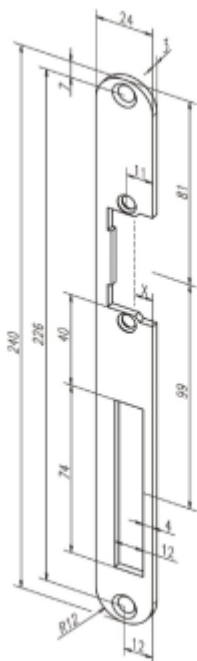

Produktový list

platný k 27. 4. 2026

luxusnikovani.cz
DELIVERED BY EFB

Lišta pro dveřní otvírače effeff 17401

ASSA ABLOY

ID produktu: 28853

Čelní plech pro instalaci dveřních otvíračů effeff

Barva šedá