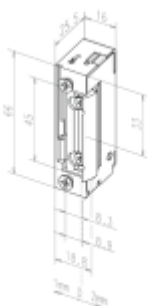

118E a 118RRE

Umožňuje mechanické nastavení páčky do polohy ODBLOKOVÁNO nebo ZABLOKOVÁNO. V poloze ODBLOKOVÁNO je vhodný pro stálý průchod bez použití el. impulsu na neomezeně dlouhou dobu. Přepnutím páčky do polohy ZABLOKOVÁNO pracuje stejně jako standardní modely el. otvíračů effeff 118.

Verze RR

el. otvírač je navíc vybaven mikrosplínačem se svorkovnicí, který plně nahradí přídavné kontakty, instalované na dveřích.

K otvírači je třeba objednat čelní lištu dle požadovaného způsobu montáže.

118 a 118RR

118 - A71 10-24V AC/DC

118RR - A71 10-24V AC/DC

118E a 118RRE

118E - A71 10-24V AC/DC

118RRE - A71 10-24V AC/DC

118

[Elektrický dveřní otvírač effeff 118](#)
[118](#)