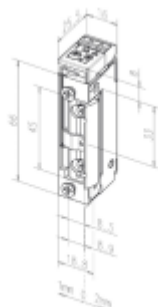

Verze RR

el. otvírač je navíc vybaven mikrosplínačem se svorkovnicí, který plně nahradí přídavné kontakty, instalované na dveřích.

K otvírači je třeba objednat čelní lištu dle požadovaného způsobu montáže.

118 a 118RR

118 - A71 10-24V AC/DC

118RR - A71 10-24V AC/DC

118E a 118RRE

118E - A71 10-24V AC/DC

118RRE - A71 10-24V AC/DC

118

[Elektrický dveřní otvírač effeff 118](#)
[118](#)