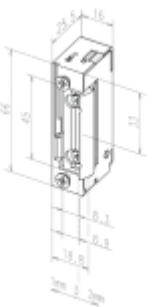

#### Verze RR

el. otvírač je navíc vybaven mikrospínačem se svorkovnicí, který plně nahradí přídavné kontakty, instalované na dveřích.

**K otvírači je třeba objednat čelní lištu dle požadovaného způsobu montáže.**

#### 118 a 118RR

118 - A71 10-24V AC/DC

118RR - A71 10-24V AC/DC