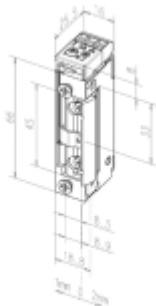

#### Verze RR

el. otvírač je navíc vybaven mikrospínačem se svorkovnicí, který plně nahradí přídavné kontakty, instalované na dveřích.

**K otvírači je třeba objednat čelní lištu dle požadovaného způsobu montáže.**

#### 118 a 118RR

118 - A71 10-24V AC/DC

118RR - A71 10-24V AC/DC