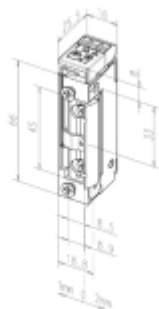

Verze RR

el. otvírač je navíc vybaven mikropsínačem se svorkovnicí, který plně nahradí přídavné kontakty, instalované na dveřích.

K otvírači je třeba objednat čelní lištu dle požadovaného způsobu montáže.

118 a 118RR

118 - A71 10-24V AC/DC

118RR - A71 10-24V AC/DC

118E a 118RRE

118E - A71 10-24V AC/DC

118RRE - A71 10-24V AC/DC

118

[Elektrický dveřní otvírač effeff 118](#)
[118](#)