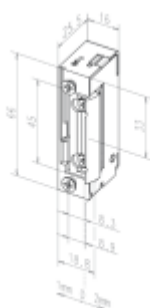

Verze RR

el. otvírač je navíc vybaven mikropsínačem se svorkovnicí, který plně nahradí přídavné kontakty, instalované na dveřích.

K otvírači je třeba objednat čelní lištu dle požadovaného způsobu montáže.

118 a 118RR

118 - A71 10-24V AC/DC

118RR - A71 10-24V AC/DC

118E a 118RRE

118E - A71 10-24V AC/DC

118RRE - A71 10-24V AC/DC

118

[Elektrický dveřní otvírač effeff 118](#)
[118](#)