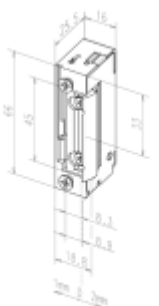

Verze RR

el. otvírač je navíc vybaven mikropsínačem se svorkovnicí, který plně nahradí přídavné kontakty, instalované na dveřích.

K otvírači je třeba objednat čelní lištu dle požadovaného způsobu montáže.

118 a 118RR

118 - A71 10-24V AC/DC

118RR - A71 10-24V AC/DC

118E a 118RRE

118E - A71 10-24V AC/DC

118RRE - A71 10-24V AC/DC

118

[Elektrický dveřní otvírač effeff 118](#)
[118](#)