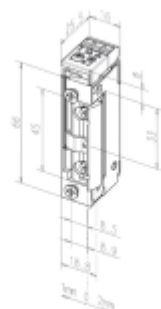

Verze RR

el. otvírač je navíc vybaven mikropsínačem se svorkovnicí, který plně nahradí přídavné kontakty, instalované na dveřích.

K otvírači je třeba objednat čelní lištu dle požadovaného způsobu montáže.

118 a 118RR

118 - A71 10-24V AC/DC

118RR - A71 10-24V AC/DC

118E a 118RRE

118E - A71 10-24V AC/DC

118RRE - A71 10-24V AC/DC

118

[Elektrický dveřní otvírač effeff 118](#)
[118](#)