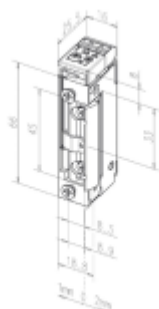

Verze RR

el. otvírač je navíc vybaven mikropsínačem se svorkovnicí, který plně nahradí přídavné kontakty, instalované na dveřích.

K otvírači je třeba objednat čelní lištu dle požadovaného způsobu montáže.

118 a 118RR

118 - A71 10-24V AC/DC

118RR - A71 10-24V AC/DC

118E a 118RRE

118E - A71 10-24V AC/DC

118RRE - A71 10-24V AC/DC

118

[Elektrický dveřní otvírač effeff 118](#)
[118](#)