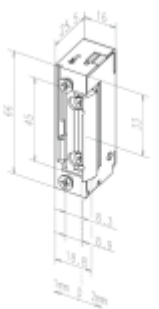

Verze RR

el. otvírač je navíc vybaven mikropsínačem se svorkovnicí, který plně nahradí přídavné kontakty, instalované na dveřích.

K otvírači je třeba objednat čelní lištu dle požadovaného způsobu montáže.

118 a 118RR

118 - A71 10-24V AC/DC

118RR - A71 10-24V AC/DC

118E a 118RRE

118E - A71 10-24V AC/DC

118RRE - A71 10-24V AC/DC

118

[Elektrický dveřní otvírač effeff 118](#)
[118](#)