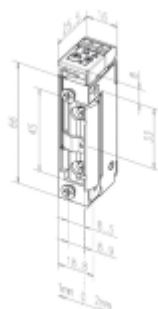

Elektrický dveřní otvírač effeff 118 118RRE

ASSA ABLOY

ID produktu: 28855

Moderní řada elektrických otvíračů se širokým rozsahem výrobních provedení, která pokrývají všechny běžné požadavky výrobců a uživatelů dveří.

- Malá konstrukční velikost (šíře pouze 16 mm)
- Širokorozsahová cívka
- Šroubovací / plug-in konektor
- Symetrický konstrukční tvar
- Libovolný směr DIN montáže včetně horizontální
- Rádiusová západka
- Odolnost proti vylomení 370 kg

Popis funkce

118 a 118RR

Je v poloze ODBLOKOVÁNO jen po dobu trvání napěťového impulsu. Mimo tuto dobu jsou dveře BLOKOVÁNY.

Verze RR - el. otvírač je navíc vybaven mikrospínačem se svorkovnicí, který plně nahradí přídavné kontakty, instalované na dveřích.

118E a 118RRE

Umožňuje mechanické nastavení páčky do polohy ODBLOKOVÁNO nebo ZABLOKOVÁNO. V poloze ODBLOKOVÁNO je vhodný pro stálý průchod bez použití el. impulsu na neomezeně dlouhou dobu. Přepnutím páčky do polohy ZABLOKOVÁNO pracuje stejně jako standardní modely el. otvíračů effeff 118.

Verze RR

el. otvírač je navíc vybaven mikrospínačem se svorkovnicí, který plně nahradí přídavné kontakty, instalované na dveřích.

K otvírači je třeba objednat čelní lištu dle požadovaného způsobu montáže.

118 a 118RR

118 - A71 10-24V AC/DC