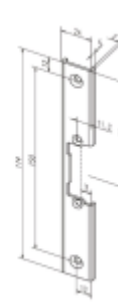

**Lišta pro dveřní otvírače
effeff 93635**

ASSA ABLOY

OD 1 139 Kč

Termín bude prověřen u dodavatele