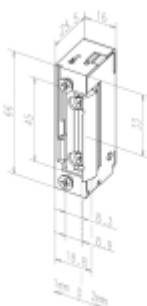

Elektrický dveřní otvírač effeff 118 118RRE

ASSA ABLOY

ID produktu: 28855

Moderní řada elektrických otvíračů se širokým rozsahem výrobních provedení, která pokrývají všechny běžné požadavky výrobců a uživatelů dveří.

- Malá konstrukční velikost (šíře pouze 16 mm)
- Širokorozsahová cívka
- Šroubovací / plug-in konektor
- Symetrický konstrukční tvar
- Libovolný směr DIN montáže včetně horizontální
- Rádiusová západka
- Odolnost proti vylomení 370 kg

Popis funkce

118 a 118RR

Je v poloze ODBLOKOVÁNO jen po dobu trvání napěťového impulsu. Mimo tuto dobu jsou dveře BLOKOVÁNY.

Verze RR - el. otvírač je navíc vybaven mikrospínačem se svorkovnicí, který plně nahradí přídavné kontakty, instalované na dveřích.

118E a 118RRE

Umožňuje mechanické nastavení páčky do polohy ODBLOKOVÁNO nebo ZABLOKOVÁNO. V poloze ODBLOKOVÁNO je vhodný pro stálý průchod bez použití el. impulsu na neomezeně dlouhou dobu. Přepnutím páčky do polohy ZABLOKOVÁNO pracuje stejně jako standardní modely el. otvíračů effeff 118.

Verze RR

el. otvírač je navíc vybaven mikrospínačem se svorkovnicí, který plně nahradí přídavné kontakty, instalované na dveřích.

K otvírači je třeba objednat čelní lištu dle požadovaného způsobu montáže.

118 a 118RR

118 - A71 10-24V AC/DC