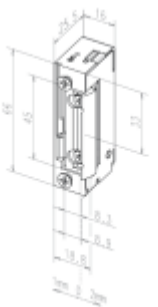

Elektrický dveřní otvírač effeff 118 118E

ASSA ABLOY

ID produktu: 28856

Moderní řada elektrických otvíračů se širokým rozsahem výrobních provedení, která pokrývají všechny běžné požadavky výrobců a uživatelů dveří.

- Malá konstrukční velikost (šíře pouze 16 mm)
- Širokorozsahová cívka
- Šroubovací / plug-in konektor
- Symetrický konstrukční tvar
- Libovolný směr DIN montáže včetně horizontální
- Rádusová západka
- Odolnost proti vylomení 370 kg

Popis funkce

118 a 118RR

Je v poloze ODBLOKOVÁNO jen po dobu trvání napěťového impulsu. Mimo tuto dobu jsou dveře BLOKOVÁNY.

Verze RR - el. otvírač je navíc vybaven mikropsínačem se svorkovnicí, který plně nahradí přídatné kontakty, instalované na dveřích.

118E a 118RRE

Umožňuje mechanické nastavení páčky do polohy ODBLOKOVÁNO nebo ZABLOKOVÁNO. V poloze ODBLOKOVÁNO je vhodný pro stálý průchod bez použití el. impulsu na neomezeně dlouhou dobu. Přepnutím páčky do polohy ZABLOKOVÁNO pracuje stejně jako standardní modely el. otvíračů effeff 118.

Verze RR

el. otvírač je navíc vybaven mikropsínačem se svorkovnicí, který plně nahradí přídatné kontakty, instalované na dveřích.

K otvírači je třeba objednat čelní lištu dle požadovaného způsobu montáže.

118 a 118RR

118 - A71 10-24V AC/DC

118RR - A71 10-24V AC/DC