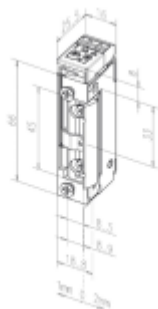

Elektrický dveřní otvírač effeff 118 118E

ASSA ABLOY

ID produktu: 28856

Moderní řada elektrických otvíračů se širokým rozsahem výrobních provedení, která pokrývají všechny běžné požadavky výrobců a uživatelů dveří.

- Malá konstrukční velikost (šíře pouze 16 mm)
- Širokorozsahová cívka
- Šroubovací / plug-in konektor
- Symetrický konstrukční tvar
- Libovolný směr DIN montáže včetně horizontální
- Rádusová západka
- Odolnost proti vylomení 370 kg

Popis funkce

118 a 118RR

Je v poloze ODBLOKOVÁNO jen po dobu trvání napěťového impulsu. Mimo tuto dobu jsou dveře BLOKOVÁNY.

Verze RR - el. otvírač je navíc vybaven mikropsínačem se svorkovnicí, který plně nahradí přídatné kontakty, instalované na dveřích.

118E a 118RRE

Umožňuje mechanické nastavení páčky do polohy ODBLOKOVÁNO nebo ZABLOKOVÁNO. V poloze ODBLOKOVÁNO je vhodný pro stálý průchod bez použití el. impulsu na neomezeně dlouhou dobu. Přepnutím páčky do polohy ZABLOKOVÁNO pracuje stejně jako standardní modely el. otvíračů effeff 118.

Verze RR

el. otvírač je navíc vybaven mikropsínačem se svorkovnicí, který plně nahradí přídatné kontakty, instalované na dveřích.

K otvírači je třeba objednat čelní lištu dle požadovaného způsobu montáže.

118 a 118RR

118 - A71 10-24V AC/DC

118RR - A71 10-24V AC/DC