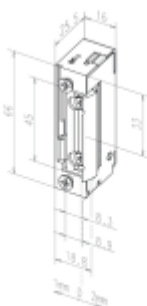

Elektrický dveřní otvírač effeff 118 118E

ASSA ABLOY

ID produktu: 28856

Moderní řada elektrických otvíračů se širokým rozsahem výrobních provedení, která pokrývají všechny běžné požadavky výrobců a uživatelů dveří.

- Malá konstrukční velikost (šíře pouze 16 mm)
- Širokorozsahová cívka
- Šroubovací / plug-in konektor
- Symetrický konstrukční tvar
- Libovolný směr DIN montáže včetně horizontální
- Rádusová západka
- Odolnost proti vylomení 370 kg

Popis funkce

118 a 118RR

Je v poloze ODBLOKOVÁNO jen po dobu trvání napěťového impulsu. Mimo tuto dobu jsou dveře BLOKOVÁNY.

Verze RR - el. otvírač je navíc vybaven mikropsínačem se svorkovnicí, který plně nahradí přídatné kontakty, instalované na dveřích.

118E a 118RRE

Umožňuje mechanické nastavení páčky do polohy ODBLOKOVÁNO nebo ZABLOKOVÁNO. V poloze ODBLOKOVÁNO je vhodný pro stálý průchod bez použití el. impulsu na neomezeně dlouhou dobu. Přepnutím páčky do polohy ZABLOKOVÁNO pracuje stejně jako standardní modely el. otvíračů effeff 118.

Verze RR

el. otvírač je navíc vybaven mikropsínačem se svorkovnicí, který plně nahradí přídatné kontakty, instalované na dveřích.

K otvírači je třeba objednat čelní lištu dle požadovaného způsobu montáže.

118 a 118RR

118 - A71 10-24V AC/DC

118RR - A71 10-24V AC/DC