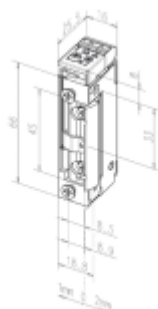

Elektrický dveřní otvírač effeff 118 118E

ASSA ABLOY

ID produktu: 28856

Moderní řada elektrických otvíračů se širokým rozsahem výrobních provedení, která pokrývají všechny běžné požadavky výrobců a uživatelů dveří.

- Malá konstrukční velikost (šíře pouze 16 mm)
- Širokorozsahová cívka
- Šroubovací / plug-in konektor
- Symetrický konstrukční tvar
- Libovolný směr DIN montáže včetně horizontální
- Rádusová západka
- Odolnost proti vylomení 370 kg

Popis funkce

118 a 118RR

Je v poloze ODBLOKOVÁNO jen po dobu trvání napěťového impulsu. Mimo tuto dobu jsou dveře BLOKOVÁNY.

Verze RR - el. otvírač je navíc vybaven mikropsínačem se svorkovnicí, který plně nahradí přídatné kontakty, instalované na dveřích.

118E a 118RRE

Umožňuje mechanické nastavení páčky do polohy ODBLOKOVÁNO nebo ZABLOKOVÁNO. V poloze ODBLOKOVÁNO je vhodný pro stálý průchod bez použití el. impulsu na neomezeně dlouhou dobu. Přepnutím páčky do polohy ZABLOKOVÁNO pracuje stejně jako standardní modely el. otvíračů effeff 118.

Verze RR

el. otvírač je navíc vybaven mikropsínačem se svorkovnicí, který plně nahradí přídatné kontakty, instalované na dveřích.

K otvírači je třeba objednat čelní lištu dle požadovaného způsobu montáže.

118 a 118RR

118 - A71 10-24V AC/DC

118RR - A71 10-24V AC/DC